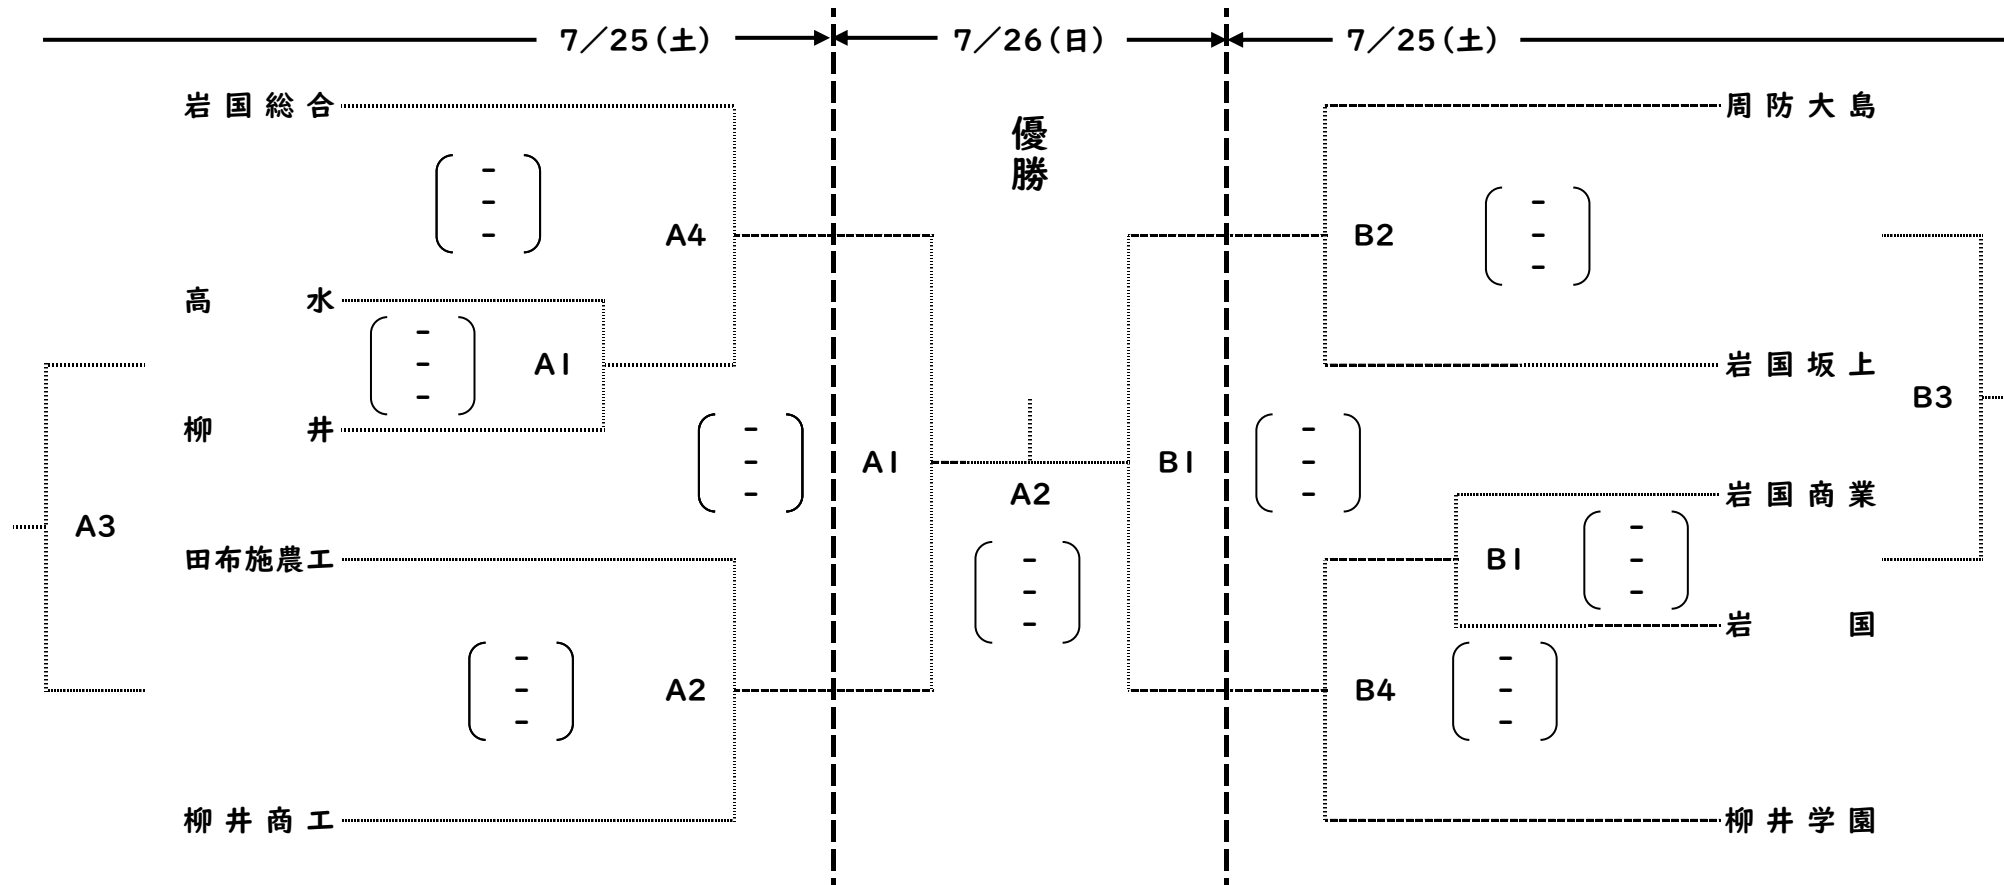

やまぐち高校生2020 メモリアルカップバレーボール大会岩柳支部大会(女子の部) ※訂正版(7月14日)

期日 令和2年7月25日(土)・26日(日)
会場 25日(柳井高校)・26日(岩国商業)

	7/25(土)	7/26(日)
第1試合	9:30	9:30
第2試合	11:00	11:00
第3試合	12:30	
第4試合	14:00	