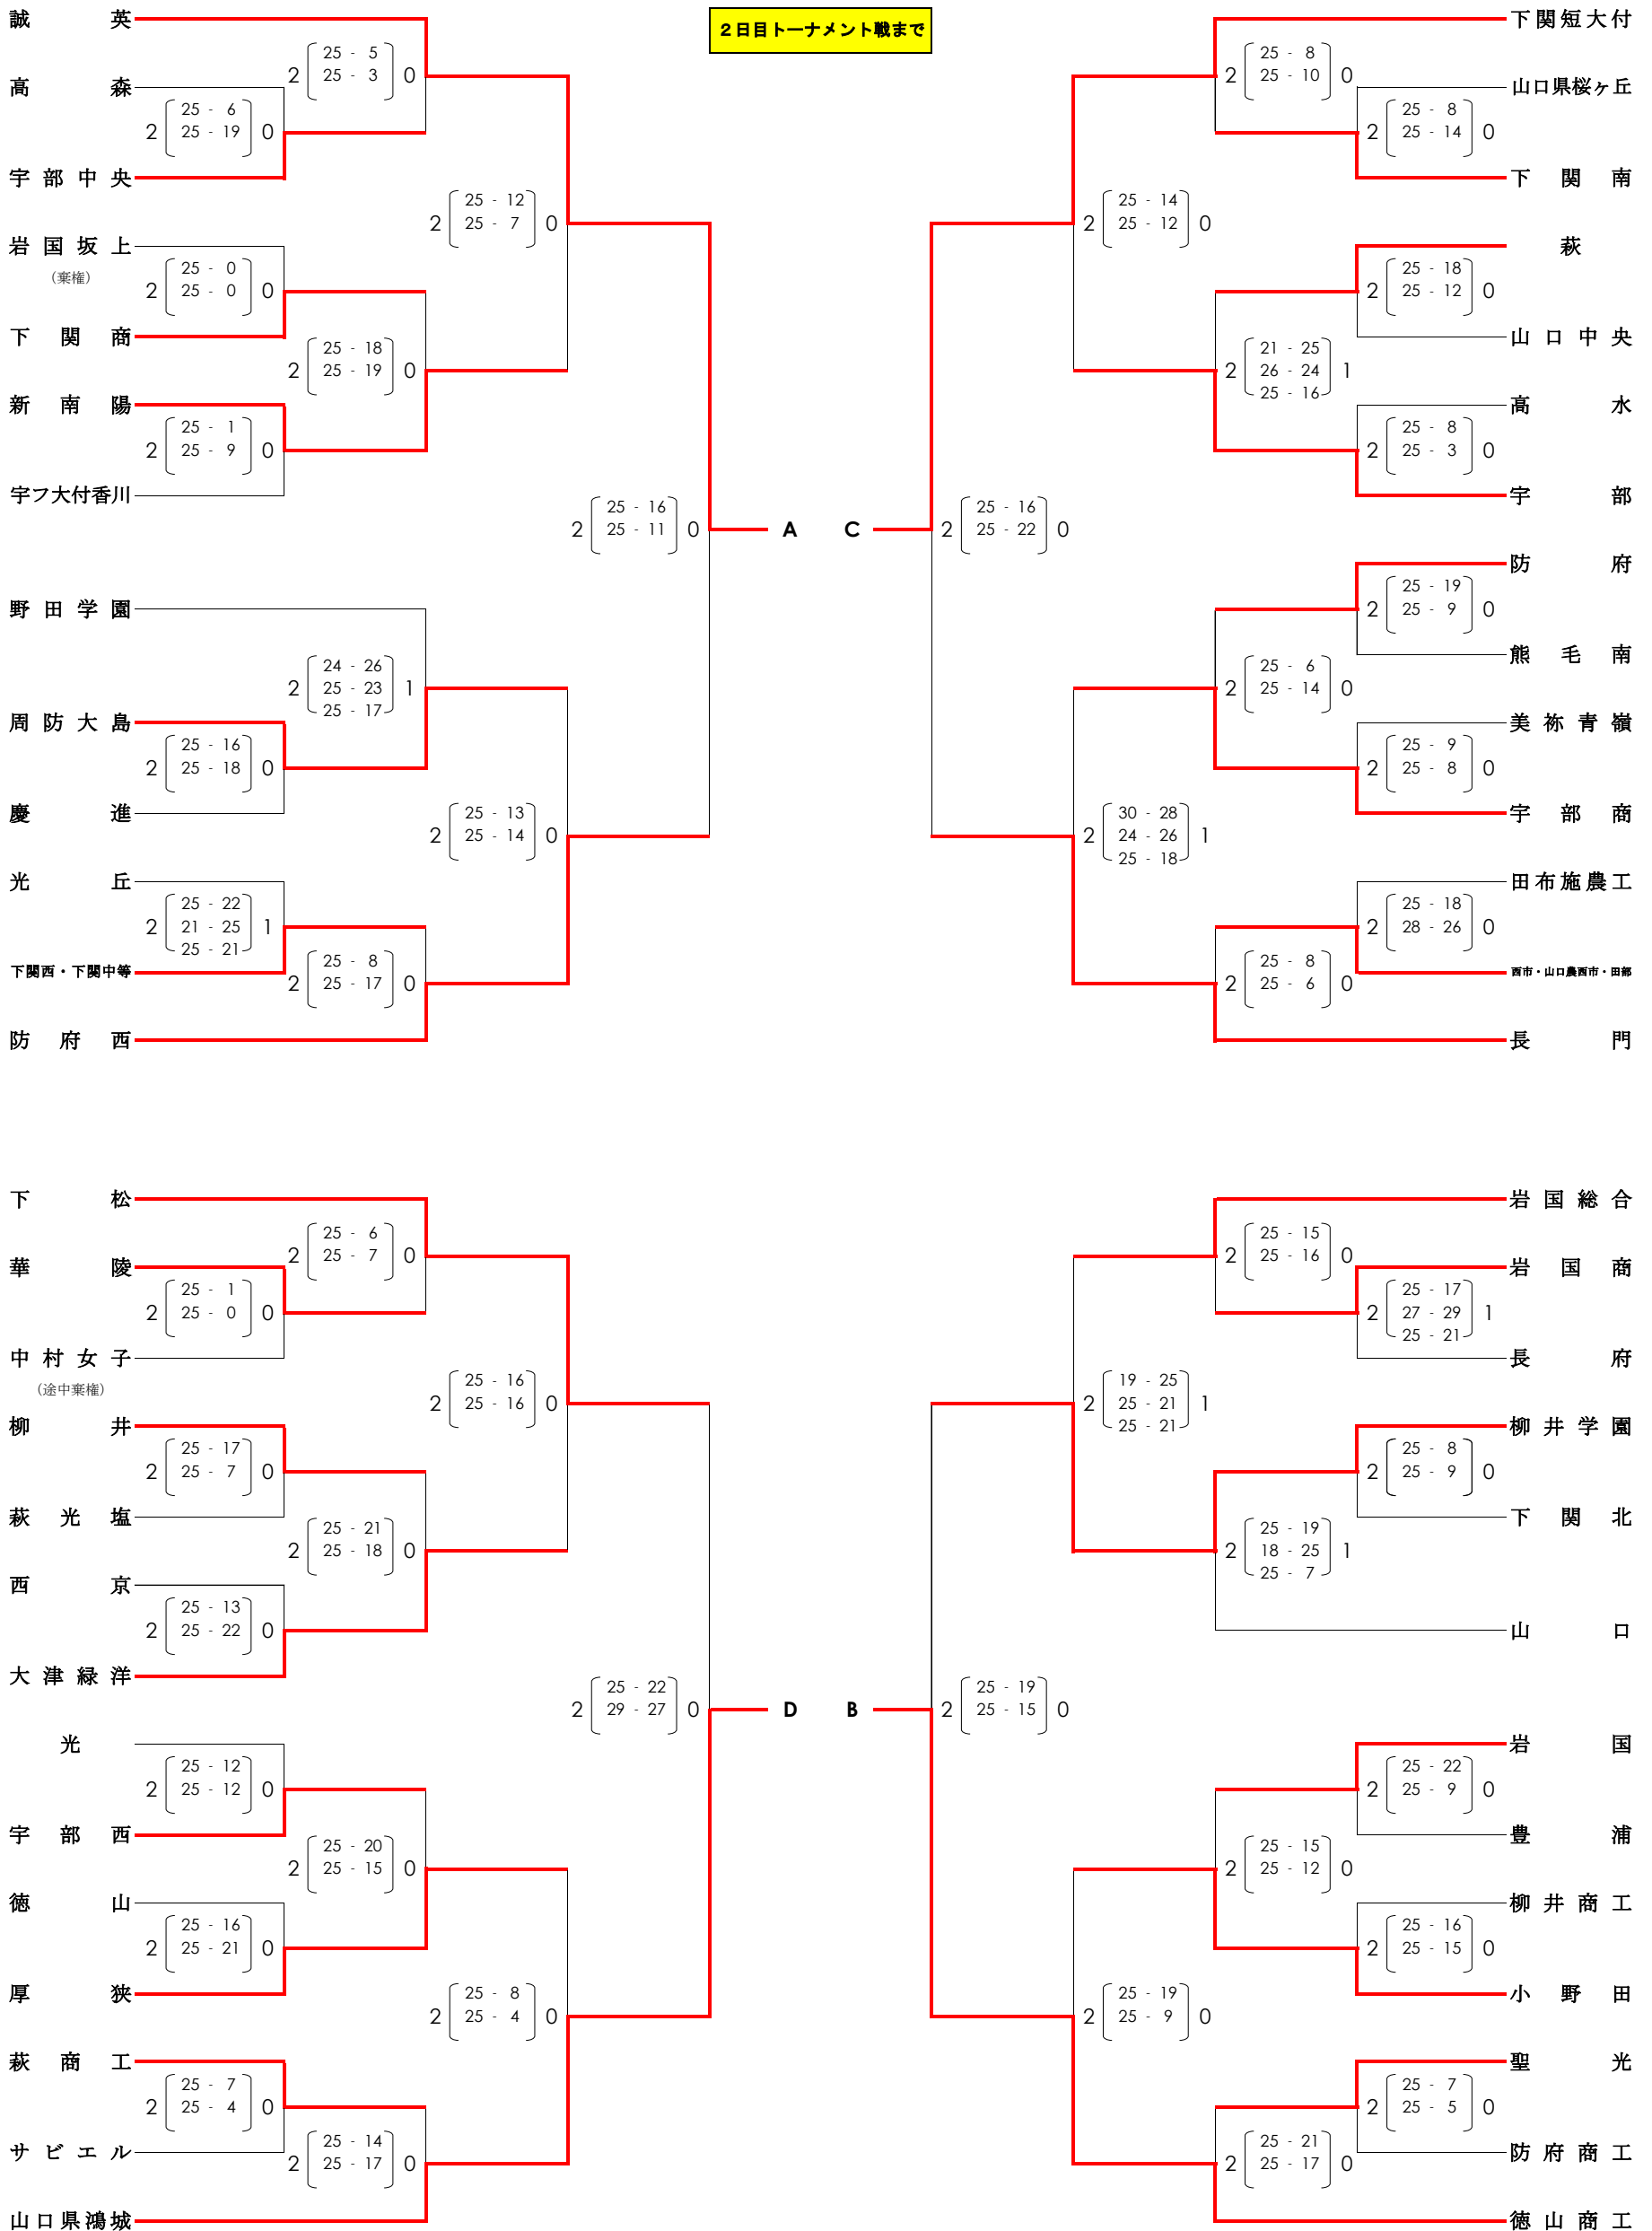

令和元年度山口県高等学校バレーボール新人大会兼山口県体育大会（高校の部）
 第28回中国高等学校バレーボール新人大会山口県予選会
 令和2年1月18日（土）・24日（金）・25日（土）
 《 男 子 》

令和元年度山口県高等学校バレーボール新人大会兼山口県体育大会（高校の部）
 第28回中国高等学校バレーボール新人大会山口県予選会
 令和2年1月18日（土）・24日（金）・25日（土）
 〈 女 子 〉

2日目トーナメント戦まで

令和元年度山口県高等学校バレーボール新人大会兼山口県体育大会(高校の部) 第28回中国高等学校バレーボール新人大会山口県予選会

1/25(土)最終結果

令和2年 1月24日(金)・25日(土)
男子・女子: 維新大晃アリーナ

《 男子の部 》

《 女子の部 》

第2・3日目リーグ戦

第2・3日目リーグ戦