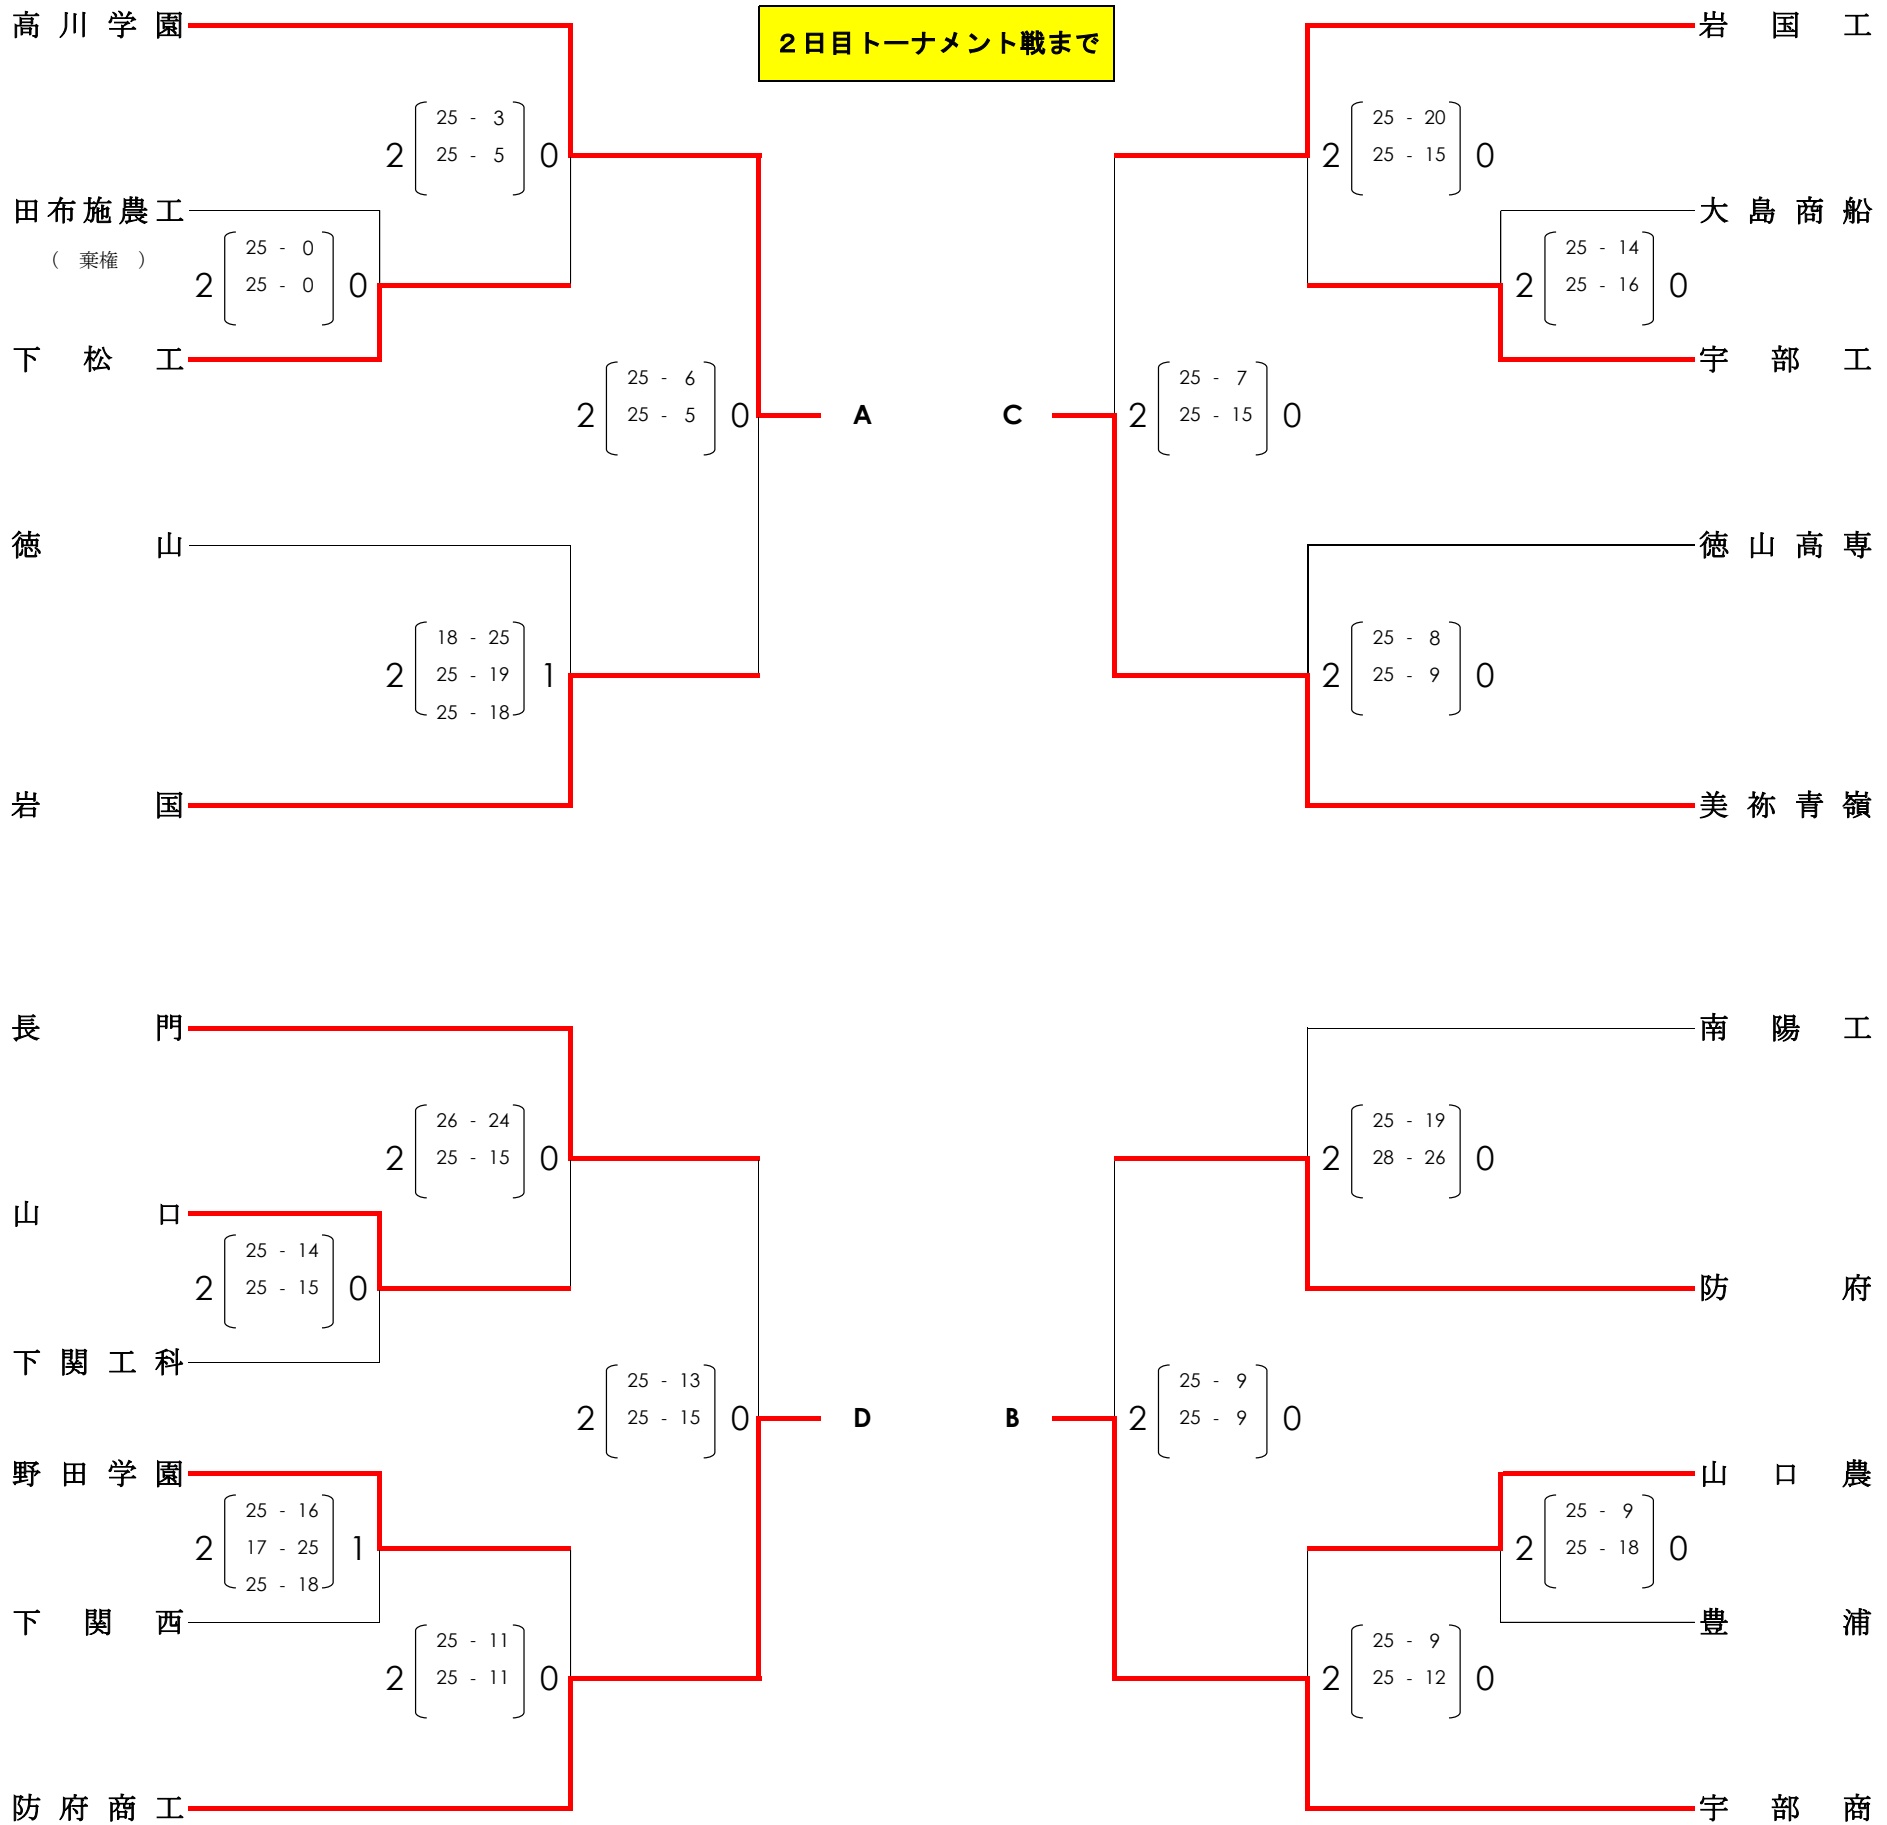

令和元年度山口県高等学校バレーボール新人大会兼山口県体育大会（高校の部）
 第28回中国高等学校バレーボール新人大会山口県予選会
 令和2年1月18日（土）・24日（金）・25日（土）
 《 男 子 》

令和元年度山口県高等学校バレーボール新人大会兼山口県体育大会（高校の部）
 第28回中国高等学校バレーボール新人大会山口県予選会
 令和2年1月18日（土）・24日（金）・25日（土）
 〈 女 子 〉

2日目トーナメント戦まで

令和元年度山口県高等学校バレーボール新人大会兼山口県体育大会(高校の部) 第28回中国高等学校バレーボール新人大会山口県予選会

1/25(土)最終結果

令和2年 1月24日(金)・25日(土)
男子・女子: 維新大晃アリーナ

《 男子の部 》

《 女子の部 》

第2・3日目リーグ戦

第2・3日目リーグ戦