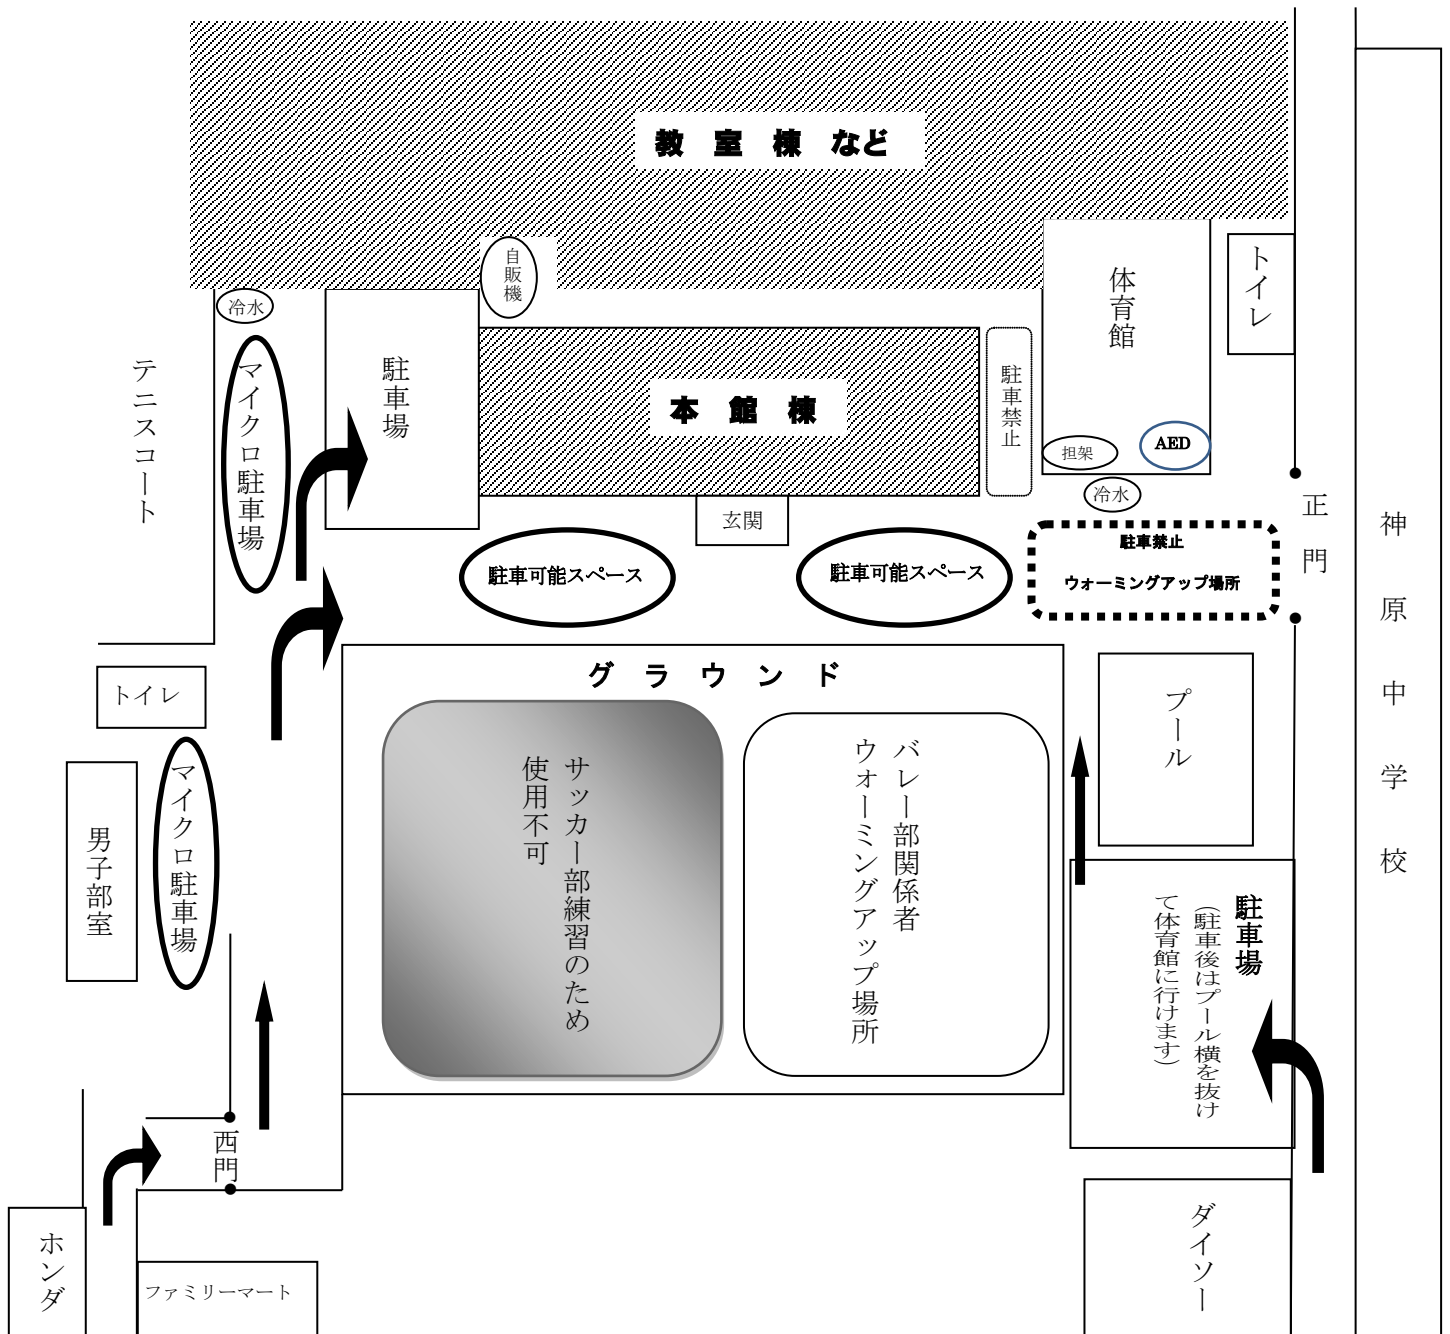

◎「宇部中央高校」の会場を利用させていただくにあたって

←ローソン：交差点より30m先にあります

セブンイレブン：500m先にあります→

ジョイフル

美容室

【お願い事項】

- 部分は立ち入り禁止とします。
- 貴重品等は各チームで責任を持って管理してください。
- 駐車禁止区域、上記立ち入り禁止区域をチーム関係者、保護者の方にも守っていただくようお願い致します。
- ゴミの持ち帰りにご協力ください。
- マイクロバス・大型バスの駐車はテニスコート前か男子部室前をお願いします。
- ウォーミングアップは体育館前（アスファルト）及びグラウンド内半分をお願いします。
- 更衣室（更衣のみで荷物は2階へ）は体育館1階にあります。
- 屋内シューズは体育館のみです。体育館の回廊（コンクリート部分）は、土足・屋内シューズどちらも使用禁止です。