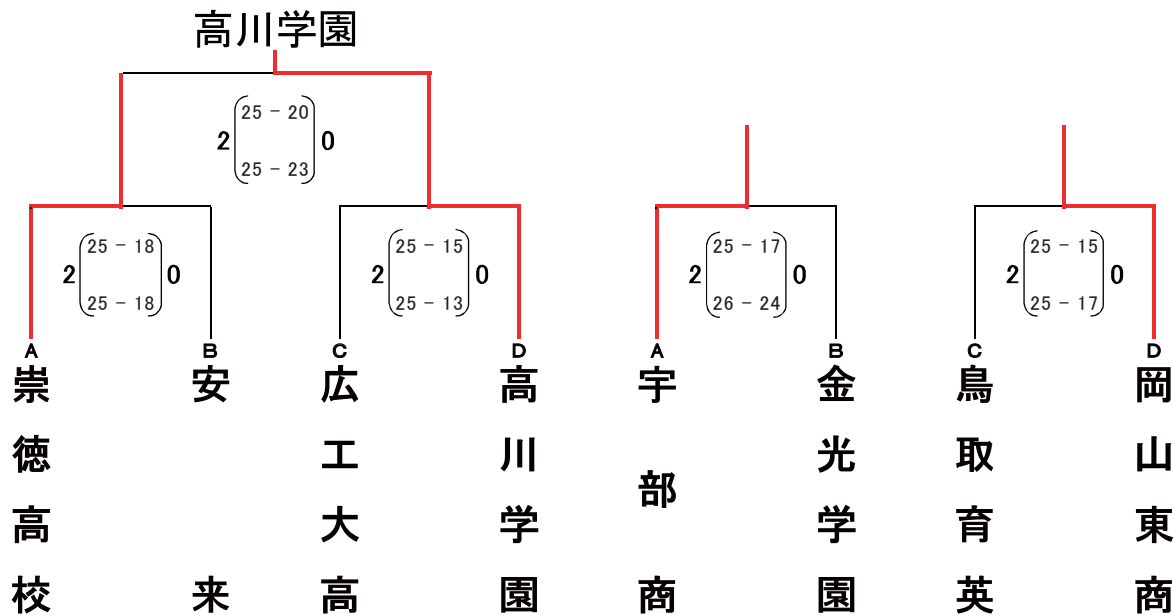

第26回 中国高等学校新人バレーボール大会

NEKODA MEMORIAL

男子決勝トーナメント

2月11日(日)

(決勝・準決勝戦)

(5位・7位決定戦)

広島県立総合体育館

女子決勝トーナメント